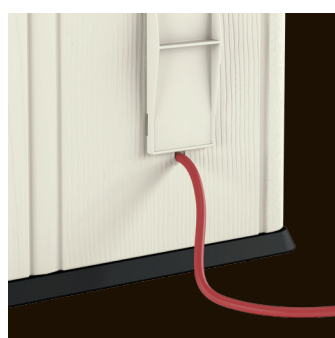

Accès pour cordon
électrique pratique pour
brancher des appareils
électriques