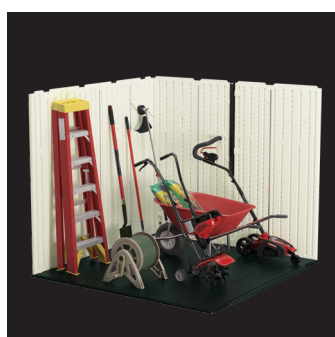

Remise de conception
classique idéale pour le
remisage de gros articles