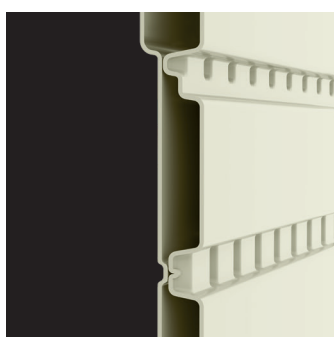

Panneaux à multiples
parois en résine durable
offrant un summum de
robustesse et de stabilité